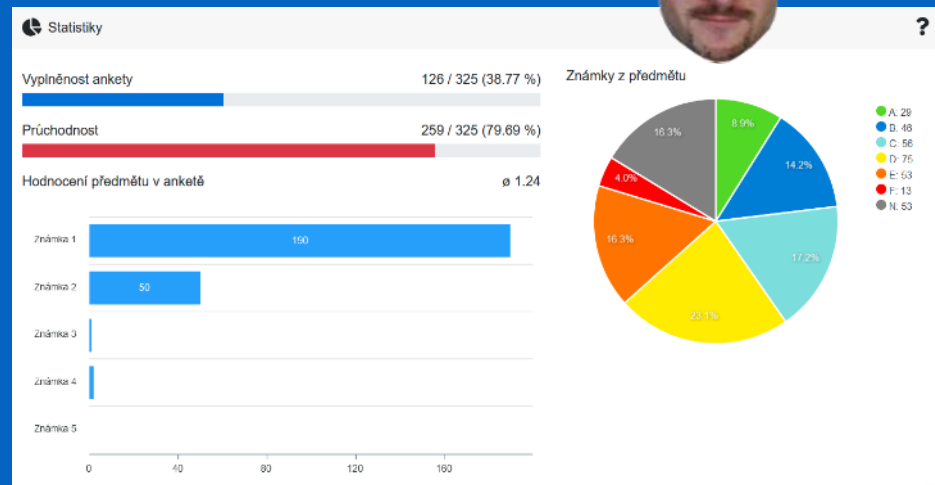

CO DÁL, KDYŽ JE SPLNĚNO?

- Vyplnit anketu (nepovinné)
- Zapsat předměty na další semestr
- Vytvořit rozvrh
- Uzavřít zápis do dalšího semestru